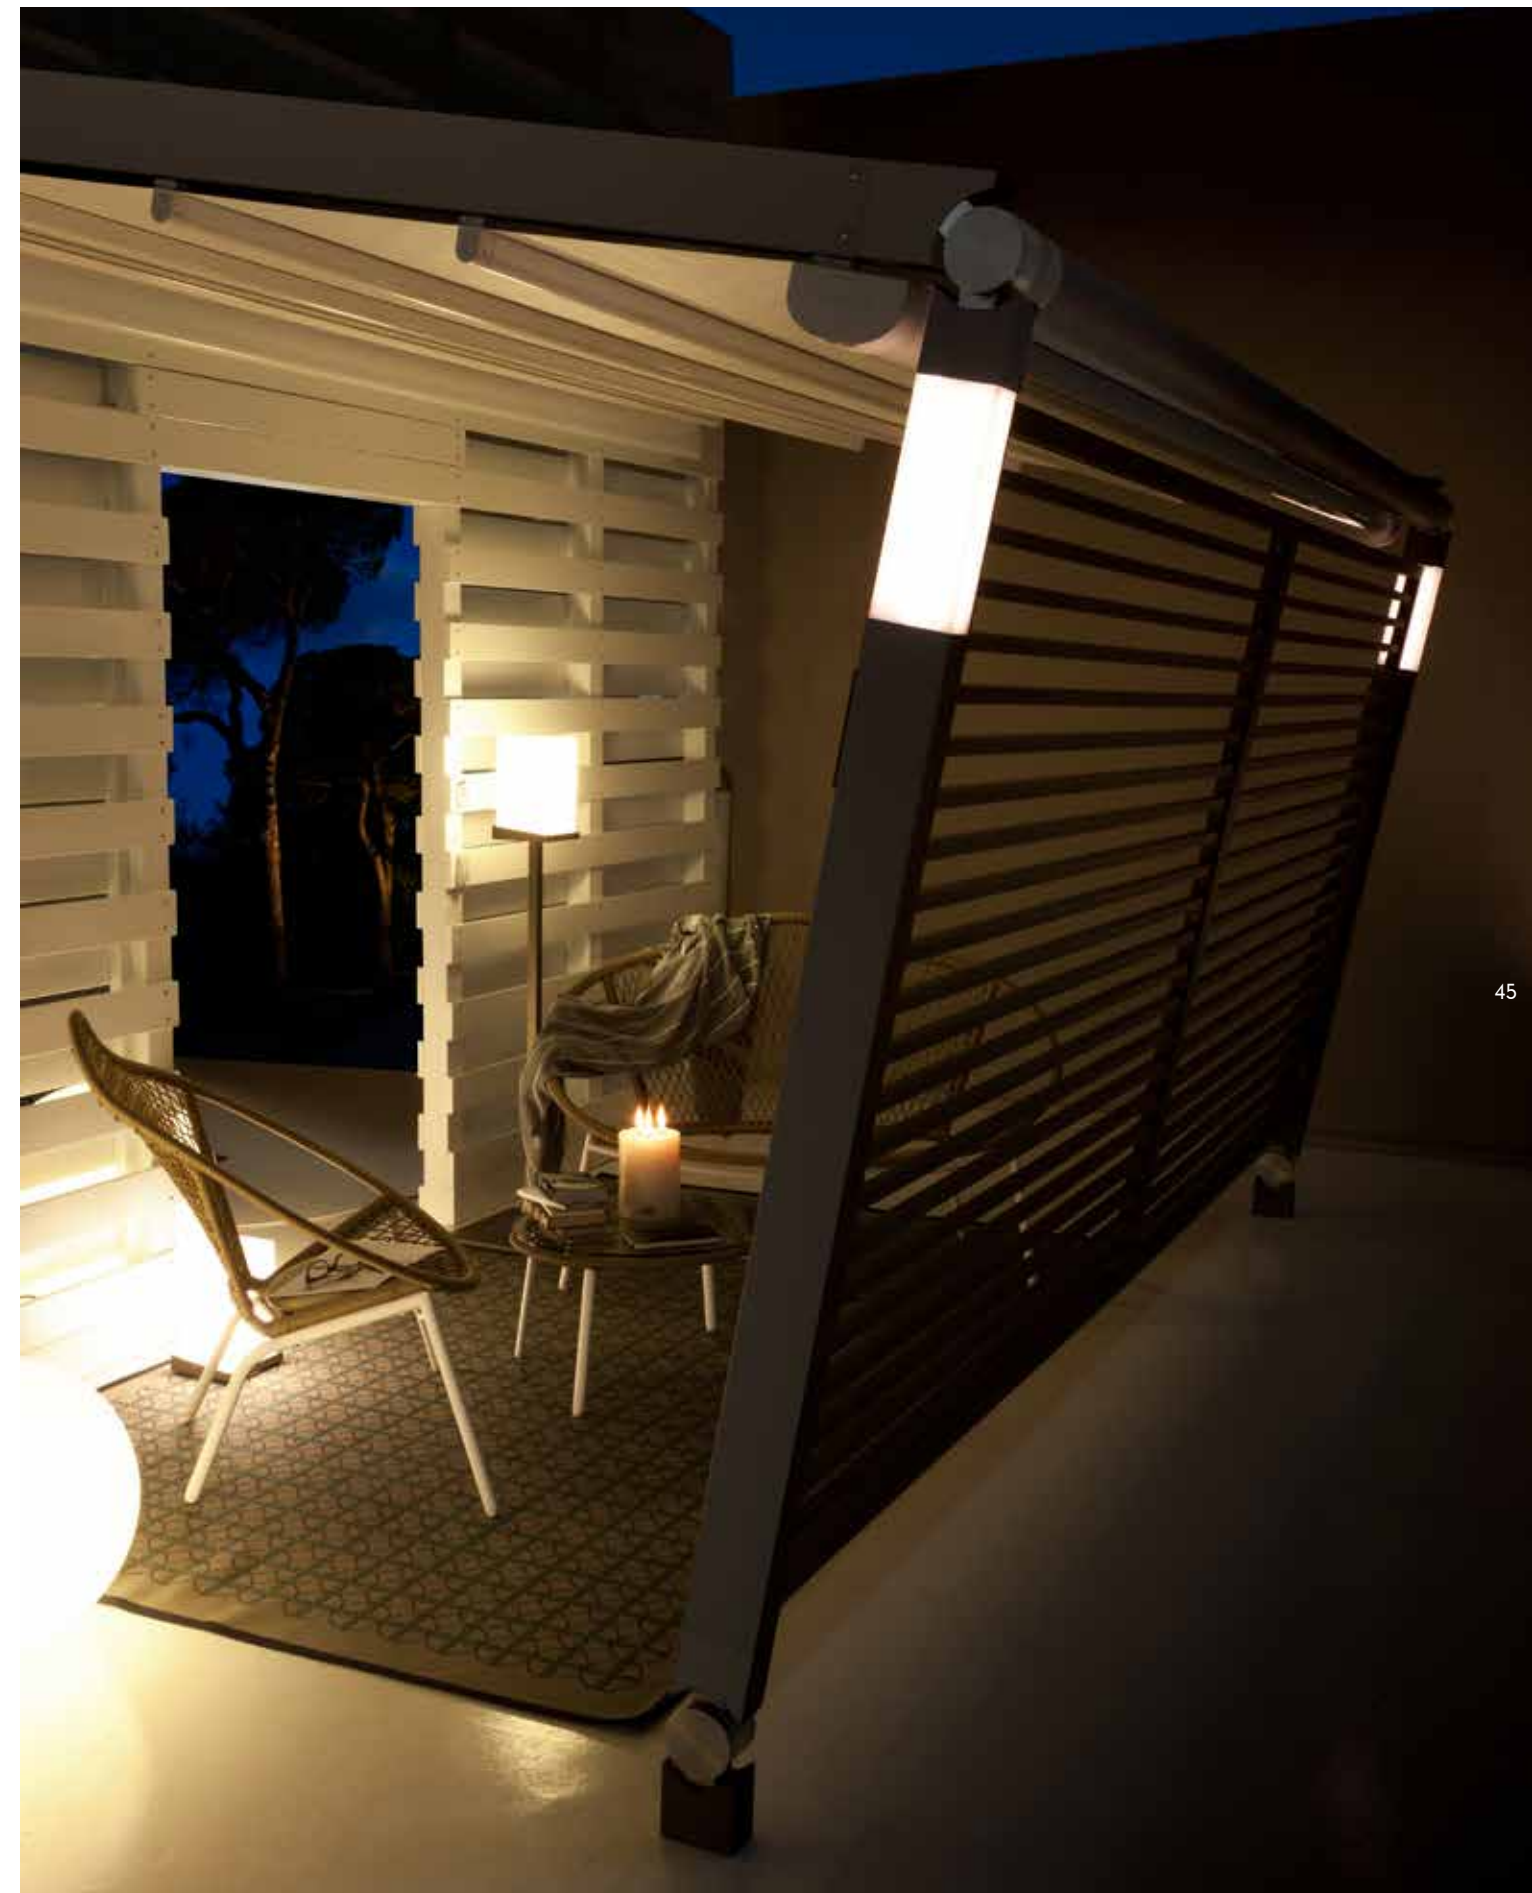

english

The structure is equipped with speakers and LED lighting in the pillars, with dimmable RGB system to vary color and intensity.

français

La structure est intégrée avec des enceintes et un éclairage à diodes à système RVB dimmable dans les piliers pour obtenir des variations chromatiques de différentes intensités.

nederlands

In de structuur zijn luidsprekers opgenomen en led-verlichting met dimbaar RGB-systeem, zodat verschillende kleuren met een instelbare intensiteit kunnen worden verkregen.

45